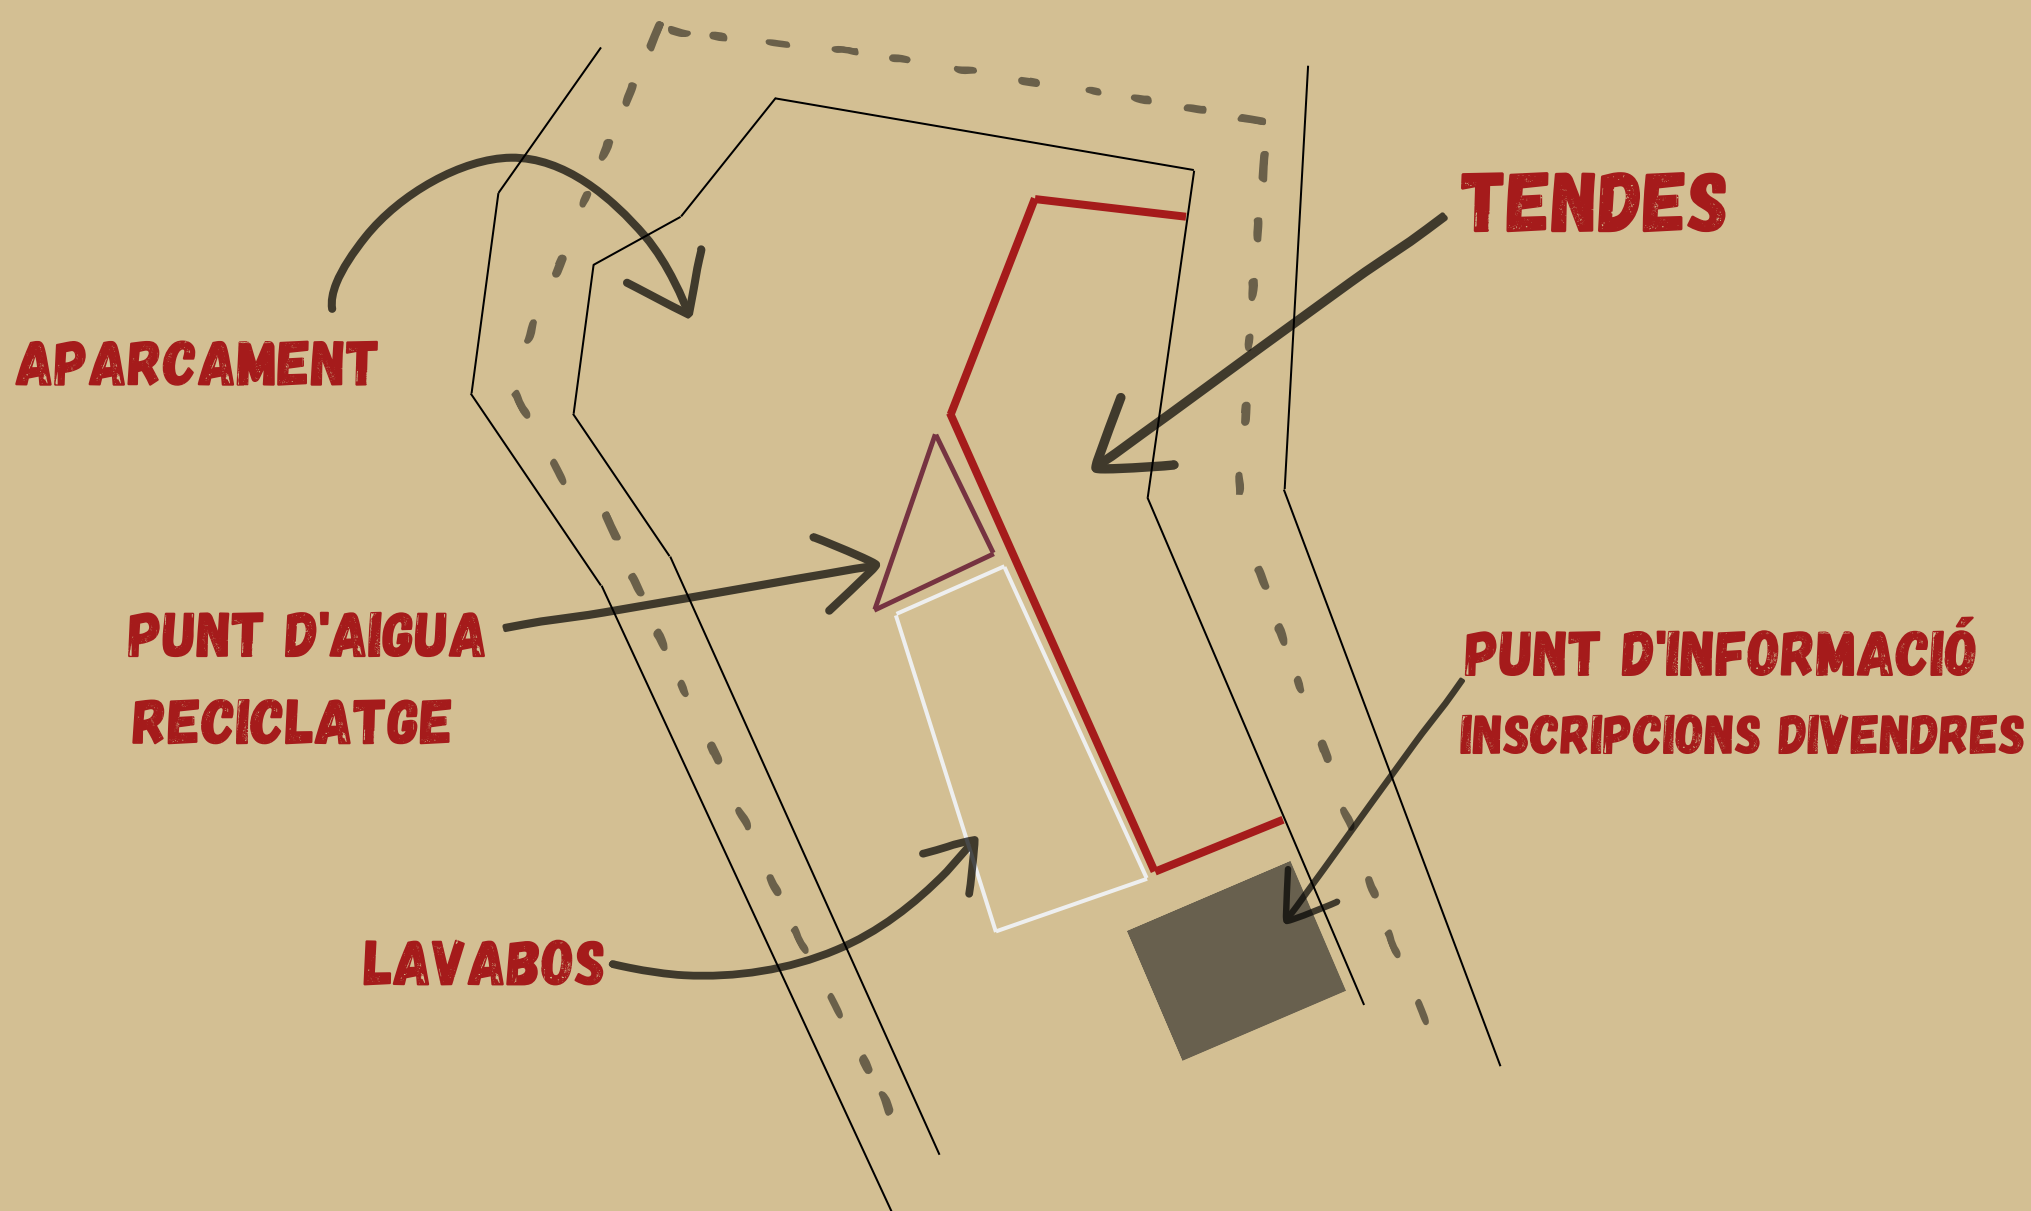

TERRENY D'ACAMPADA

Acamparem durant tot el cap de setmana en [aquest solar](#) i, per tant, heu de portar la tenda i tot el material que calgui per dormir.

En arribar al terreny, un cop feta la inscripció, us assignaran una o diverses **parcel·les** perquè pugueu plantar les tendes, depenent de les participants del vostre esplai.

Des de l'organització demanarem que **ompliu al màxim les tendes** per assegurar que hi hagi espai per tothom.

Es podrà **accedir al terreny d'Acampada** les **24h del dia** des de divendres fins diumenge, sempre que es vagi correctament acreditat amb la polsera de la Monifesta't.

El terreny d'acampada no és un recinte tancat. Així doncs, tot i que sempre hi haurà membres de l'Equip d'Organització al Punt d'Informació de la Monifesta't o servei de vigilància fent control durant la nit, **no recomanem deixar objectes de valor dins les tendes.**